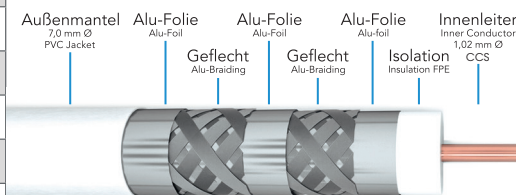

135 dB SAT-KABEL 5-fach abgeschirmt - CCS

Kabelaufbau

Technische Daten

Innenleiter	CCS - 1,02 mm \varnothing	Impedanz (Ω)	75 Ω +/- 3
Isolation	FPE	Kapazität (pf/m)	55 pf/m +/- 2
1. Schirm	ALU-Folie	Brandklasse BauPVO/CPR	Eca
2. Schirmgeflecht	ALU-Geflecht	Anzahl Schirmungen	5 x
3. Schirm	ALU-Folie	Betriebstemperatur	-20°C bis 70°C
4. Schirmgeflecht	ALU-Geflecht	Farbe	Weiß
5. Schirm	ALU-Folie	HDTV per DVB-S/S2, DVB-T/T2, DVB-C/C2	
Außenmantel	PVC - 7,00 mm \varnothing +/- 0,2		

Dämpfung bei 20°C (100 m)

200 MHz	9,60 dB
500 MHz	14,80 dB
800 MHz	19,00 dB
1000 MHz	20,40 dB
1350 MHz	23,70 dB
1750 MHz	28,40 dB
2150 MHz	31,80 dB

CPR_DoP17_SK135dB_1024670

Verpackungseinheiten

Art.- Nr.	Länge	Verpackungseinheit (VPE)	Palette
1954	25 m	je 16 Stk. Ring	480 Stk. VPE
1955	50 m	je 8 Stk. Ring	240 Stk. VPE
1951	100 m	je 4 Stk. Spule	144 Stk. VPE
1951-5	500 m	je 1 Stk. Holz Spule	30 Stk. VPE